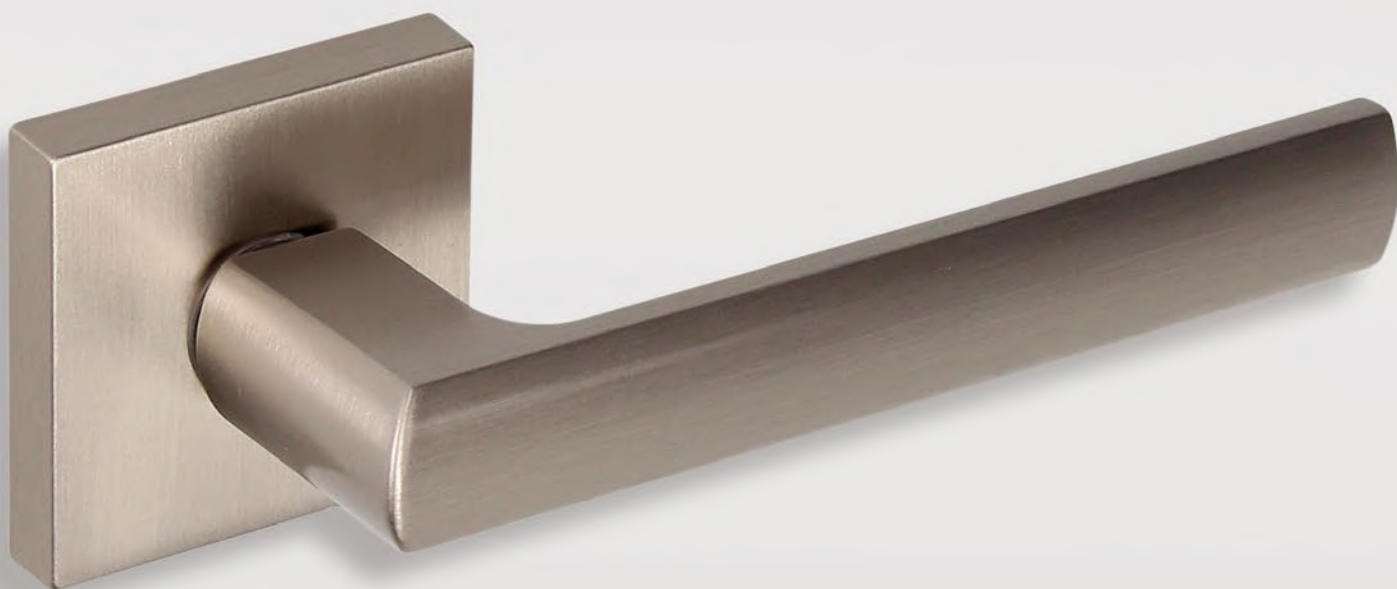

GAMET®

Odwiedź nas / Visit us / Besuchen Sie uns / Посети наш сайт
www.GAMET.eu

GAMET S.A.
ul. Kociewska 22, 87-100 Toruń, Polska
Biuro Obsługi Klienta / Customer Service Office / Kundenservice / Бюро Обслуживания Клиента
tel. +48 (56) 646 22 00
fax: +48 (56) 611 00 01
e-mail: gamet@gamet.eu